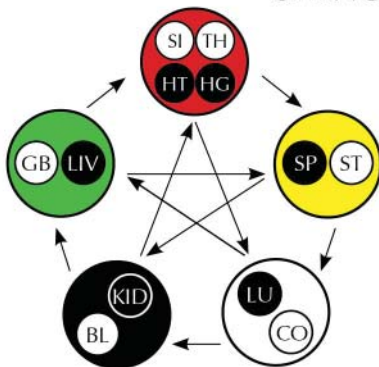

THE THREE LEVELS OF TREATMENT

HEAVEN - 天 - tiān
HEAVENLY STEMS -
 天干 - tiān gān
 KE CYCLE

EARTH - 地 - dì
EARTHLY BRANCHES -
 地支 - dì zhī
 SHENG CYCLE

MAN - 人 - rén
 SHENG AND KE CYCLES

THE FIVE PHASES
 五行 - wǔ xíng

THE SIX QI
 六氣 - liù qì