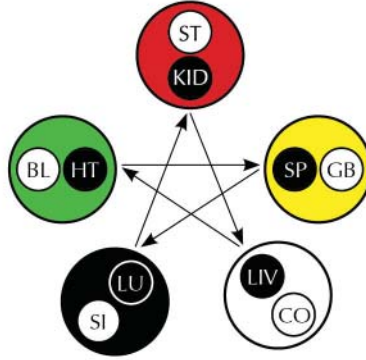

THE THREE LEVELS OF TREATMENT

HEAVEN - 天 - tiān
HEAVENLY STEMS -
 天干 - tiān gān
 KE CYCLE

EARTH - 地 - dì
EARTHLY BRANCHES -
 地支 - dì zhī
 SHENG CYCLE

MAN - 人 - rén
 SHENG AND KE CYCLES

THE FIVE PHASES
 五行 - wǔ xíng

THE SIX QI
 六氣 - liù qì